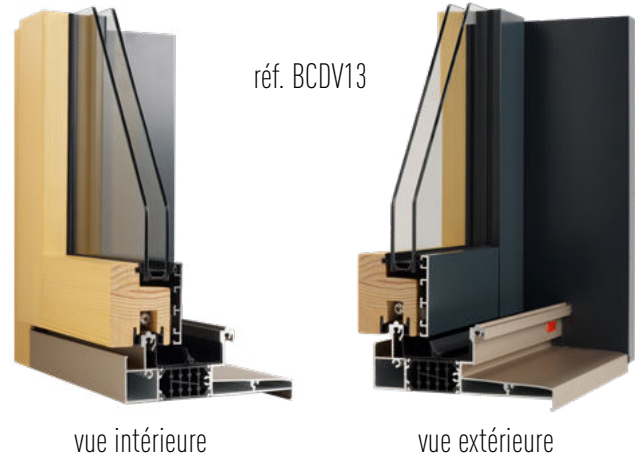

La baie coulissante HYBRIDE motorisée

L'ouverture connectée...

Sécurité, tranquillité, confort de vie !

RÉFÉRENCE : BCDV13

La baie coulissante connectée s'ouvre d'un simple clic et multiplie les avantages HYBRIDES ! Elle facilite la manœuvre des baies de grandes dimensions. Elle favorise le passage des personnes à mobilité réduite. En parallèle, elle permet d'aérer votre logement en toute sécurité. La motorisation brevetée est posée en atelier

(* Sur fenêtre de L1450 x H1440mm (tableau) avec vitrage VIR 4.16 argon.4)

minco[®]
La fenêtre
HYBRIDE

Le Concept du Mieux

La baie coulissante HYBRIDE motorisée

L'ouverture connectée...

CONCEPTION

- Dormant de 56 x 50mm
- Tapée d'isolation de 136 à 206mm (pour doublage jusqu'à 200mm)
- Profils droit intérieur et droit extérieur
- En pin ou chêne de 56 x 70mm
- Crémone jusqu'à 4 points de fermeture
- Seuil aluminium anodisé argent à rupture de pont thermique
- Réalisable en double vitrage (réf. BCDV13) et en triple vitrage (réf. BCTV11)
- Coffre motorisé et bras de manœuvre posés et testés en atelier

vue intérieure

vue extérieure

Kit préposé en atelier

FAISABILITÉS

2 vantaux

Étude de faisabilité sur demande

Retrouvez toutes nos options
en ligne sur www.minco.fr

minco[®]
La fenêtre
HYBRIDE

Le Concept du Mieux

La baie coulissante HYBRIDE motorisée

L'ouverture connectée...

LES + MINCO

Simplicité d'utilisation

Kit préposé en atelier

Fonctionnement piloté à distance par smartphone, inverseur radio ou mural