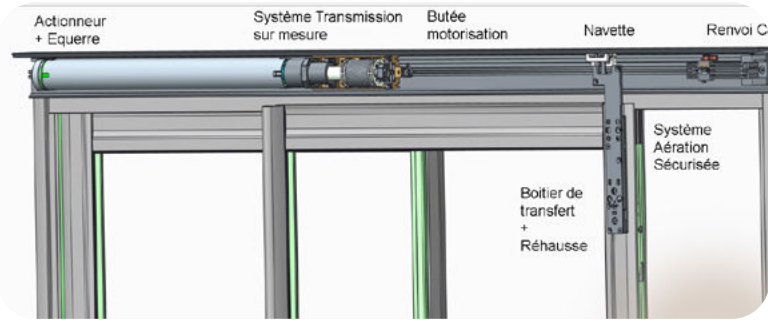

(* Sur fenêtre de L1450 x H1440mm (tableau) avec vitrage VIR 4.16 argon.4)

minco[®]
La fenêtre
HYBRIDE

Le Concept du Mieux

La baie coulissante HYBRIDE motorisée

L'ouverture connectée...

CONCEPTION

- Dormant de 56 x 50mm
- Tapée d'isolation de 136 à 206mm (pour doublage jusqu'à 200mm)
- Profils droit intérieur et droit extérieur
- En pin ou chêne de 56 x 70mm
- Crémone jusqu'à 4 points de fermeture
- Seuil aluminium anodisé argent à rupture de pont thermique
- Réalisable en double vitrage (réf. BCDV13) et en triple vitrage (réf. BCTV11)
- Coffre motorisé et bras de manœuvre posés et testés en atelier

vue intérieure

vue extérieure

Kit préposé en atelier

FAISABILITÉS

2 vantaux

Étude de faisabilité sur demande

Retrouvez toutes nos options
en ligne sur www.minco.fr

minco[®]
La fenêtre
HYBRIDE

Le Concept du Mieux

La baie coulissante HYBRIDE motorisée

L'ouverture connectée...

LES + MINCO

Simplicité d'utilisation

Kit préposé en atelier

Fonctionnement piloté à distance par smartphone, inverseur radio ou mural