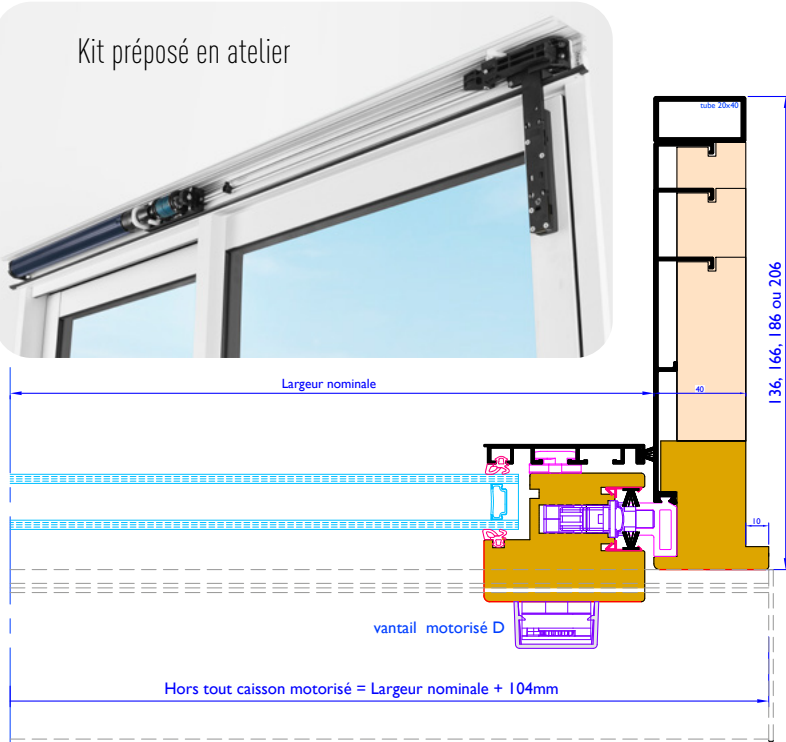

La baie coulissante HYBRIDE motorisée

L'ouverture connectée...

Sécurité, tranquillité, confort de vie !

RÉFÉRENCE : BCDV13

La baie coulissante connectée s'ouvre d'un simple clic et multiplie les avantages HYBRIDES ! Elle facilite la manœuvre des baies de grandes dimensions. Elle favorise le passage des personnes à mobilité réduite. En parallèle, elle permet d'aérer votre logement en toute sécurité. La motorisation brevetée est posée en atelier

(* Sur fenêtre de L1450 x H1440mm (tableau) avec vitrage VIR 4.16 argon.4)

minco[®]
La fenêtre
HYBRIDE

Le Concept du Mieux

La baie coulissante HYBRIDE motorisée

L'ouverture connectée...

CONCEPTION

- Dormant de 56 x 50mm
- Tapée d'isolation de 136 à 206mm (pour doublage jusqu'à 200mm)
- Profils droit intérieur et droit extérieur
- En pin ou chêne de 56 x 70mm
- Crémone jusqu'à 4 points de fermeture
- Seuil aluminium anodisé argent à rupture de pont thermique
- Réalisable en double vitrage (réf. BCDV13) et en triple vitrage (réf. BCTV11)
- Coffre motorisé et bras de manœuvre posés et testés en atelier

vue intérieure

vue extérieure

Kit préposé en atelier

FAISABILITÉS

2 vantaux

Étude de faisabilité sur demande

Retrouvez toutes nos options
en ligne sur www.minco.fr

minco[®]
La fenêtre
HYBRIDE

Le Concept du Mieux

La baie coulissante HYBRIDE motorisée

L'ouverture connectée...

LES + MINCO

Simplicité d'utilisation

Kit préposé en atelier

Fonctionnement piloté à distance par smartphone, inverseur radio ou mural