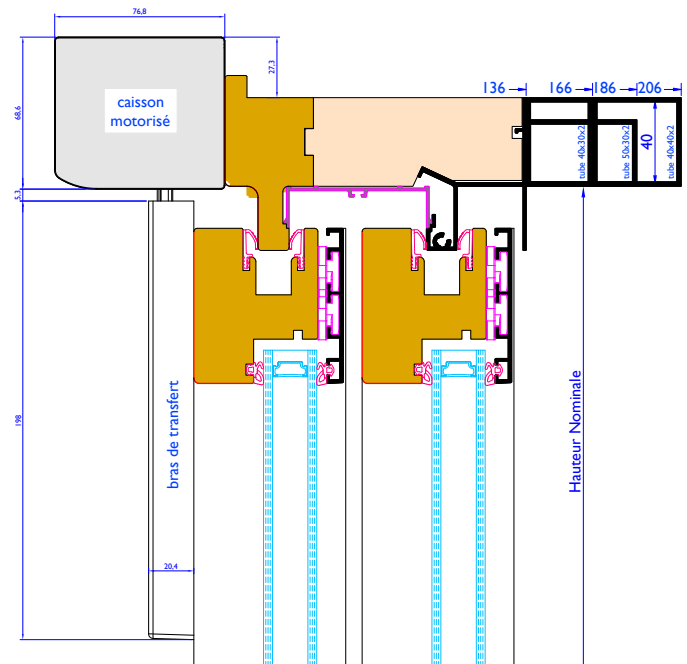

(* Sur fenêtre de L1450 x H1440mm (tableau) avec vitrage VIR 4.16 argon.4)

minco[®]
La fenêtre
HYBRIDE

Le Concept du Mieux

La baie coulissante HYBRIDE motorisée

L'ouverture connectée...

CONCEPTION

- Dormant de 56 x 50mm
- Tapée d'isolation de 136 à 206mm (pour doublage jusqu'à 200mm)
- Profils droit intérieur et droit extérieur
- En pin ou chêne de 56 x 70mm
- Crémone jusqu'à 4 points de fermeture
- Seuil aluminium anodisé argent à rupture de pont thermique
- Réalisable en double vitrage (réf. BCDV13) et en triple vitrage (réf. BCTV11)
- Coffre motorisé et bras de manœuvre posés et testés en atelier

vue intérieure

vue extérieure

Kit préposé en atelier

FAISABILITÉS

2 vantaux

Étude de faisabilité sur demande

Retrouvez toutes nos options
en ligne sur www.minco.fr

minco[®]
La fenêtre
HYBRIDE