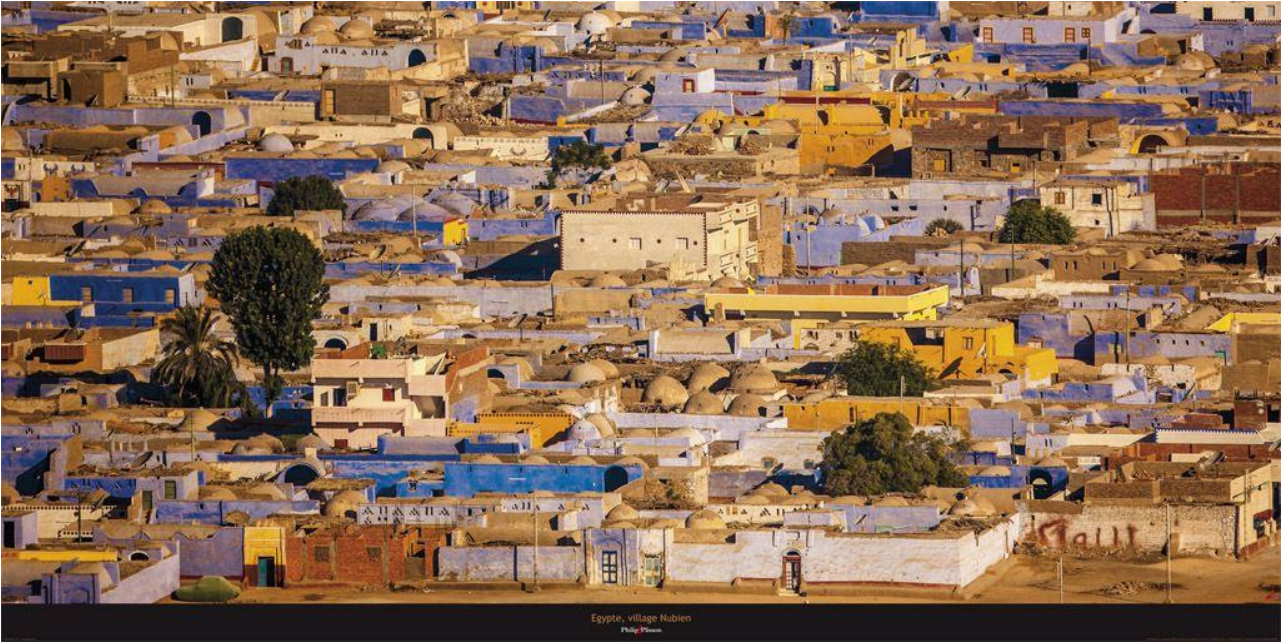

COMMUNIQUE DE PRESSE JANVIER 2019

LES BELLES VIBRATIONS des NOUVELLES COULEURS !

Créateur de la Fenêtre HYBRIDE bicolore, notre passion nous a conduit à élaborer de nouvelles nuances proches des matières de la terre. Inspirées des ocres et des pigments naturels, les nouveaux coloris de Minco sont apaisants et apportent détente et bien-être au sein de votre habitat.

Les pin GREGE et TOMETTE, les chêne VOLCAN, CENDRE et SABLE raviront votre horizon tant elles font écho à la beauté des milieux naturels. Sienna, gris colorés, violine, les nouvelles tendances de Minco distillent de belles tonalités intemporelles. Les veines des essences de bois sont sublimes par des couleurs chaudes et simples. Mates et discrètes, ces nuances s'harmonisent à chaque habitat et se fondent avec les déco authentiques, esthétiques ou iconiques.

Ecologiques - classées A+, plus haute distinction pour la qualité de l'air - les nouvelles couleurs se font discrètes en soulignant avec douceur l'encadrement de la fenêtre.

Cendre

Grège

Sable

Tomette

Volcan