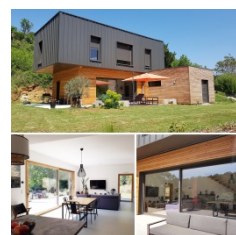

LES VENDREDIS DE L'ARCHI

"UNIC", vraiment unique cet ensemble immobilier baptisé du même nom par le promoteur EMERIGE...

«UNIC» Résidence dans l'éco-quartier Clichy Batignolles Architecte : M.A.D Architectes et Biecher Architectes, Architecte d'intérieur : Charles Zana. © Charlotte Donker. [Lire la suite...](#)

Très originale, cette maison à ossature bois qui intègre un brise soleil dédoublé !...

En plus de son aspect très esthétique, il permet de réguler les apports thermiques pour les pièces de rez de chaussée et de l'étage. Encore une belle réussite pour cette maison à performance passive conçue par la cabinet D. TRANQUILLE. Entièrement équipée de menuiseries #HYBRIDE MINCO. [Lire la suite...](#)

Jeu de cubes en lumière !

Quel architecte a déposé tout en douceur ce jeu de cubes savamment agencés ? On ne se lasse plus de contempler une fois encore cette très belle maison à ossature bois. Elle est rassurante et pleine de lumière. La décoration intérieure, épurée blanc, met en avant la structure bois naturelle d'un levant coulissant #HYBRIDE MINCO de 5ml de long. [Lire la suite...](#)

Très belle réalisation d'une maison à ossature bois!

L'architecte Yann QUERE joue idéalement sur les larges ouvertures #HYBRIDE MINCO et le design de l'étage équipé quant à lui de fenêtres très étroites et très hautes. Le jardin au pourtour très ouvert met en lumière cette maison conçue avec des matériaux biosourcés [Lire la suite...](#)