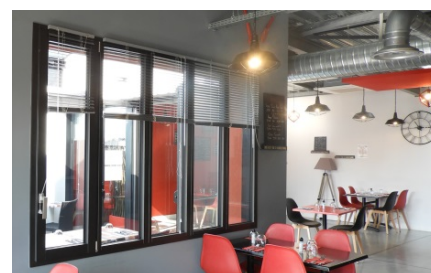

ON PARLE DE NOUS...

Découvrez l'article du magazine DESIGNMAG <https://designmag.fr/fenetre-performante-hybride.html>