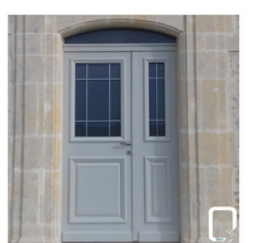

Ode à l'équilibre en Haute-Savoie

Au cœur de la majestueuse Haute-Savoie, entre les Alpes enneigées et les paysages verdoyants à perte de vue, s'érige une villa d'architecte qui incarne l'essence de la symbiose entre l'architecture contemporaine et le respect de... [Lire la suite](#)

NOS COLLECTION

Sublimez votre décoration intérieure avec la porte Lucia 15 [Lire la suite](#)

Faites revivre l'authenticité de l'architecture traditionnelle avec la porte Tradi 8 [Lire la suite](#)

Plongez dans l'architecture végétale avec la porte Lucia 12 [Lire la suite](#)