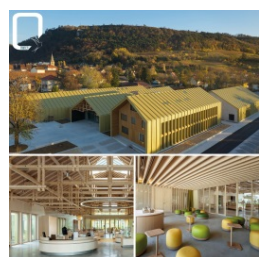

LES VENDREDIS DE L'ARCHI

« Bonjour pertous ! "C'est pas compliqué de construire dans le pays des Chtimis..." »

Une belle maison ossature bois multi axes, pensée par l'architecte Arnaud S. : Tradition/Modernité ; Intérieur/extérieur ; mixité des matériaux avec la brique rouge du nord ; structure sur pilotis. [Lire la suite](#)

« Voyage sensoriel pour les Epicuriens »

Réveillez vos 5 sens en plein milieu du musée du comté réuni sur un espace de 3000 m². Ce voyage proposé par le cabinet d'architecture Amiot-Lombard met en avant une très belle structure bois/Douglas/Epicéa. [Lire la suite](#)